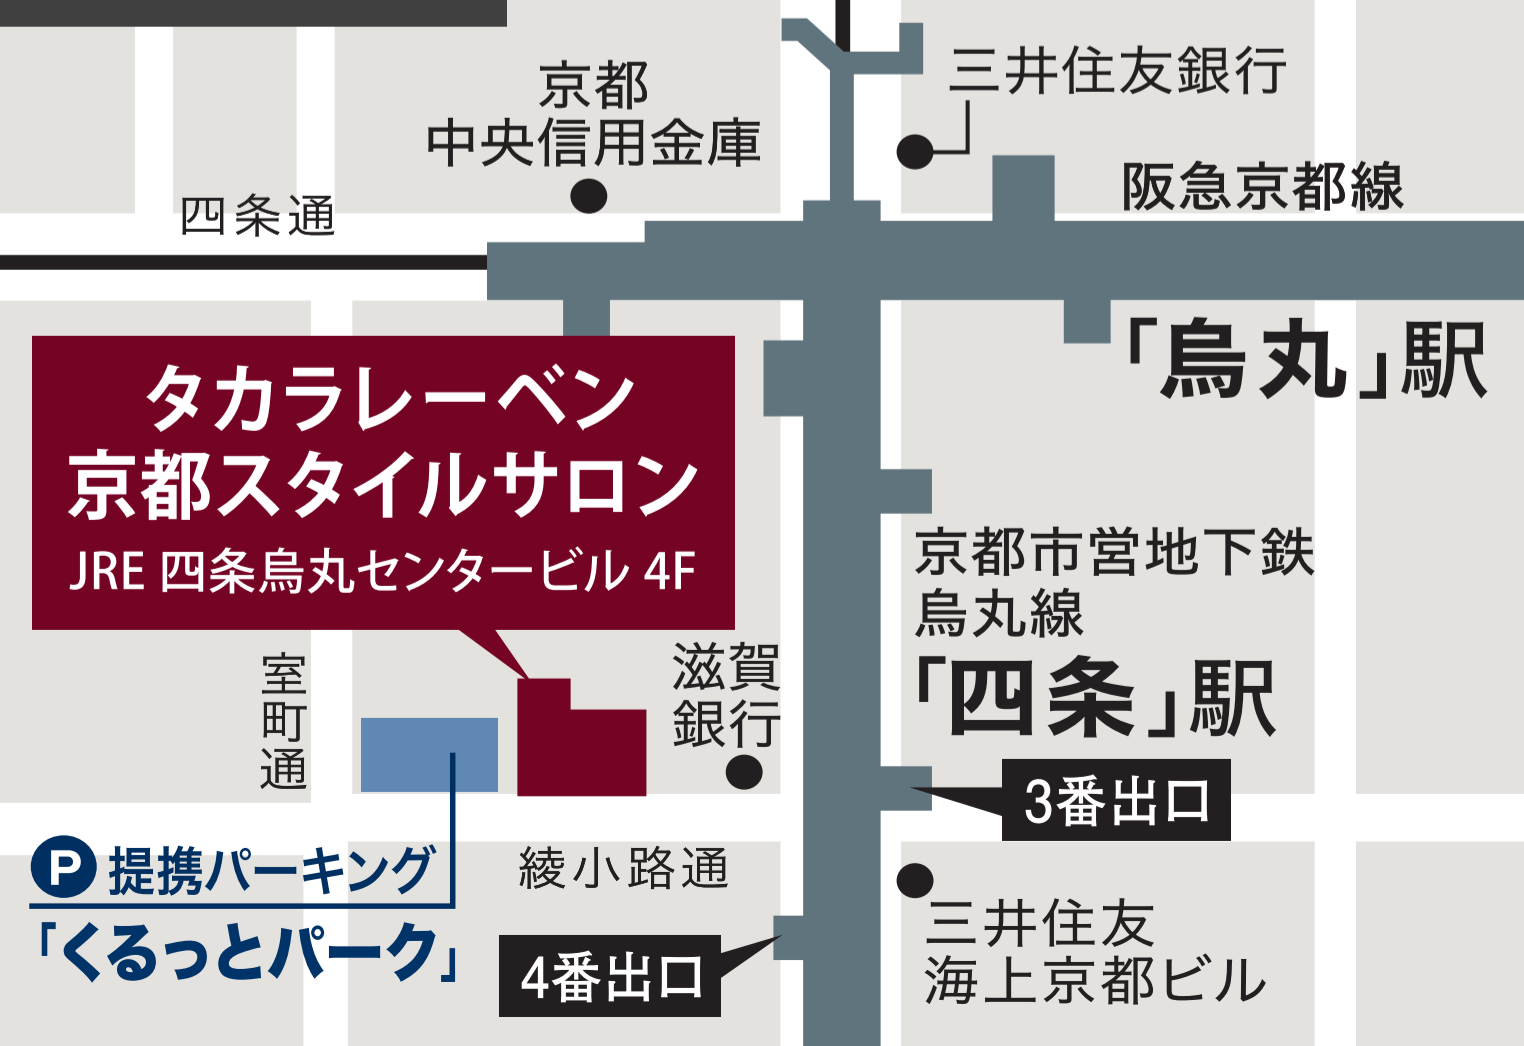

サロン案内図

最寄駅 京都市営地下鉄烏丸線「四条」駅、
阪急京都線「烏丸」駅

お車でご来場の際は、カーナビで
「京都市下京区童侍者町159-1」と
ご入力ください。

※お車でお越しの際は、
向かって左隣ビル1F「くるっとパーク」を
ご利用いただき、駐車券をお持ちください。
お帰りの際に係員が精算いたします。